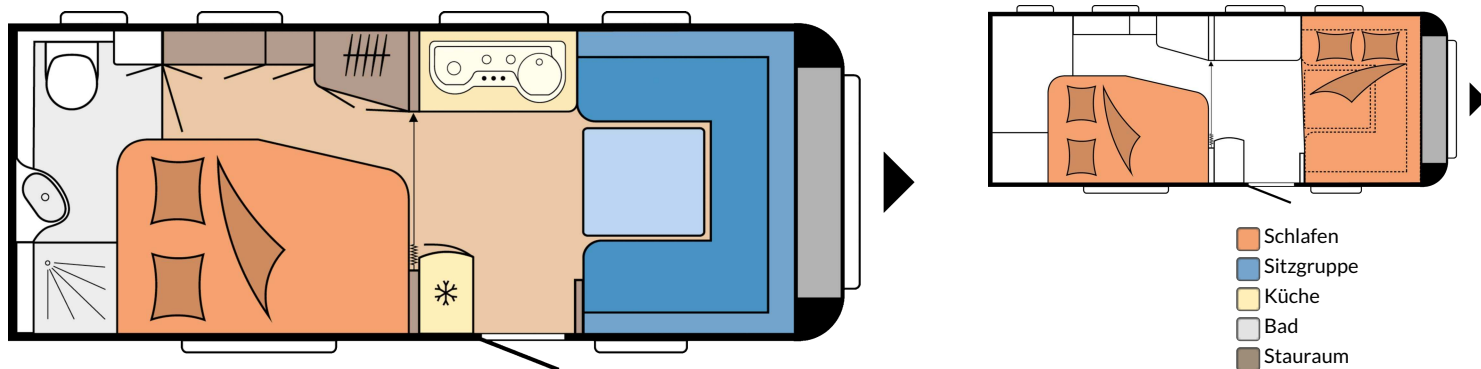

EXCELLENT 540 WFU

Gesamtlänge 7.272 mm

Gesamtbreite 2.300 mm

Technisch zulässige Gesamtmasse 1.500 kg

TECHNISCHE DATEN

Anzahl der Achsen		1
Gesamtlänge	mm	7.272
Aufbaulänge	mm	6.082
Gesamtbreite / Innenbreite	mm	2.300 / 2.172
Gesamthöhe / Innenstehhöhe	mm	2.637 / 1.950
Technisch zulässige Gesamtmasse	kg	1.500
Masse im fahrbereiten Zustand	kg	1.338
Zuladung	kg	162
Technisch mögliche Auflastung auf	kg	2.000
Zuladung nach maximaler Auflastung	kg	622
Technisch mögliche Ablastung auf	kg	1.450
Aufbaustärke (Boden / Dach / Wand)	mm	39 / 31 / 31
Vorzeltumlaufmaß	mm	9.860
Kederleiste (gerades Maß)		4.111
Anzahl der Schlafplätze (Erwachsene / Kinder)		4
Liegefläche, Französisches Bett (Länge x Breite)	mm	1.985 x 1.330 / 1.095
Liegefläche, Bettumbau Sitzgruppe (Länge x Breite)	mm	2.038 x 1.500 / 1.450

GENIEßEN SIE IHREN URLAUB - OHNE TEURE EXTRAS, ZUSATZPAKETE ODER VERSTECKTE KOSTEN.

Extrabreite Eingangstür, einteilig, mit Dreifachverriegelung, Fenster, Abfalleimer, Staufächern und Insektenschutzplissee im Türrahmen | Deichselabdeckung | KNOTT ANS-Auflaufbremse mit automatischer Nachstellung | Dachhauben mit Verdunkelungs- und Insektenschutzplissee | Kombikassetten an Fenstern mit Verdunkelungs- und Insektenschutzrollo | Küchenfensterrollo mit integrierten Steckdosen | Extra großer Kühlschrank mit bis zu 150-Liter Volumen | Komfortable Federkernmatratzen | HOBBY CONNECT, Steuerung für Bordtechnik über Hobby-Bedienpanel und Bluetooth per App | Ambientebeleuchtung | Mindestens fünf Steckdosen ... und vieles mehr.